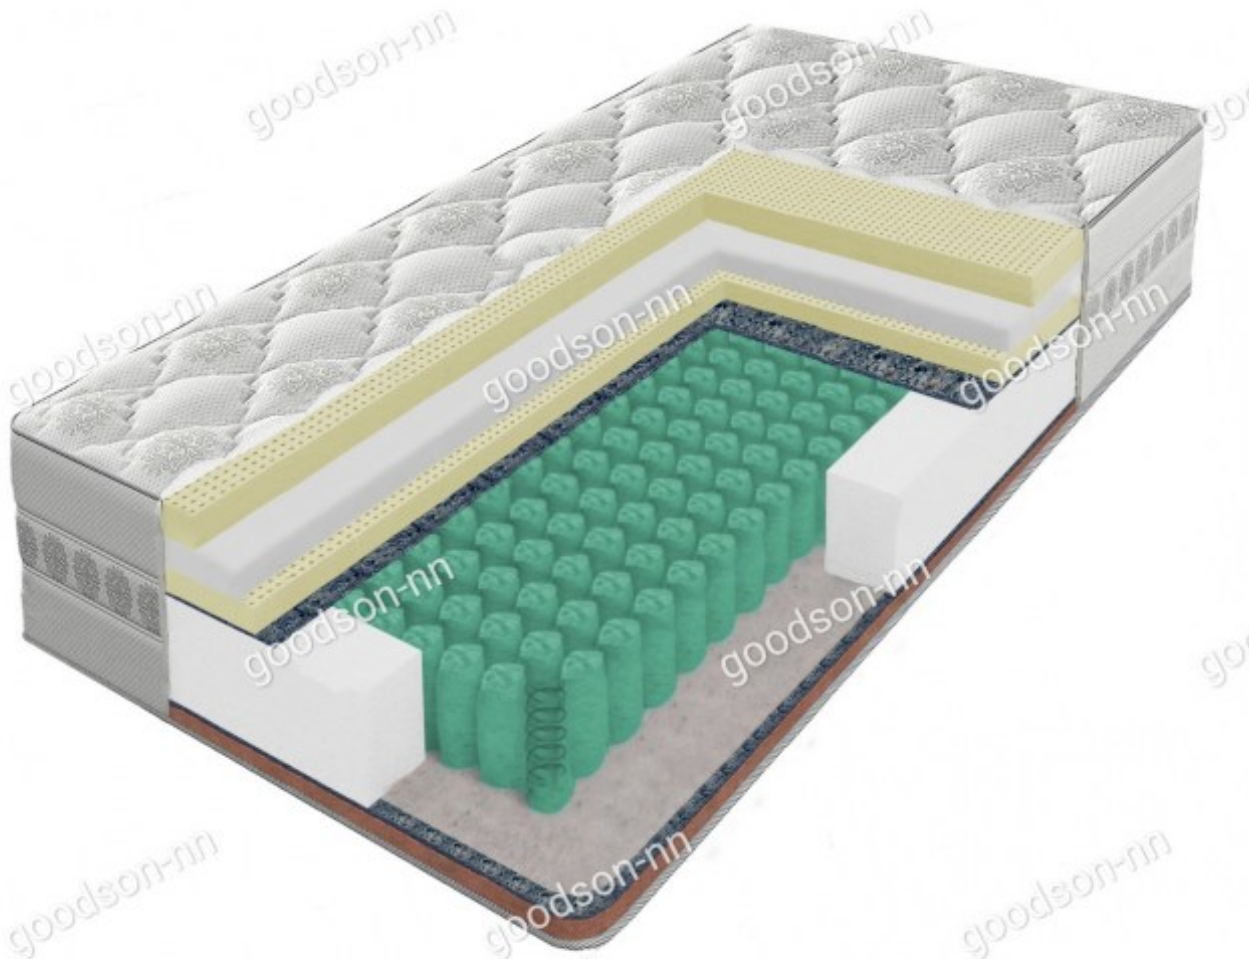

GOODSON
Мебель

Матрас «LANGA-Эффект»

GOODSON
Мебель

Ортопедический матрас – 256 пружин на 1кв/м. Жесткость сторон: Средняя. Нагрузка на 1 спальное место: до 150 кг

~~Цена 11 000 руб~~ без рейтинга

[Покупка в 1 клик](#)

Ортопедический матрас – 256 пружин на 1кв/м.

Жесткость сторон: средняя

Нагрузка на 1 спальное место: до 150кг

Высота матраса: 24 см

Состав:

- Чехол трикотаж водонепроницаемый , съемный , на молнии по периметру с одной стороны + рогожка
- Латекс 30 мм
- Холкон 20 мм
- Латекс 20 мм
- Войлок
- Независимый пружинный блок ТФК 256 пр./м2
- Войлок
- Кокосовая койра 10 мм
- Чехол рогожка

Гудс Эффект – абсолютно новое решение в матрасном производстве! Матрас, изготовленный в плотной черной ткани-«рогожке». Изюминкой матраса является полностью съемный белый верх из непромокаемого трикотажа с эффектом микро-массажа. Гудс Эффект – односторонняя модель с элитным наполнением на независимом пружинном блоке. Супружеские пары с существенной разницей в весе одинаково комфортно чувствуют себя на этом матрасе. Эффект уравнивания и внешний, строгий, черно-белый вид полностью оправдывают название этого матраса линейки Гудс. Подарите себе этот практичный, безупречно комфортный матрас Гудс Эффект.