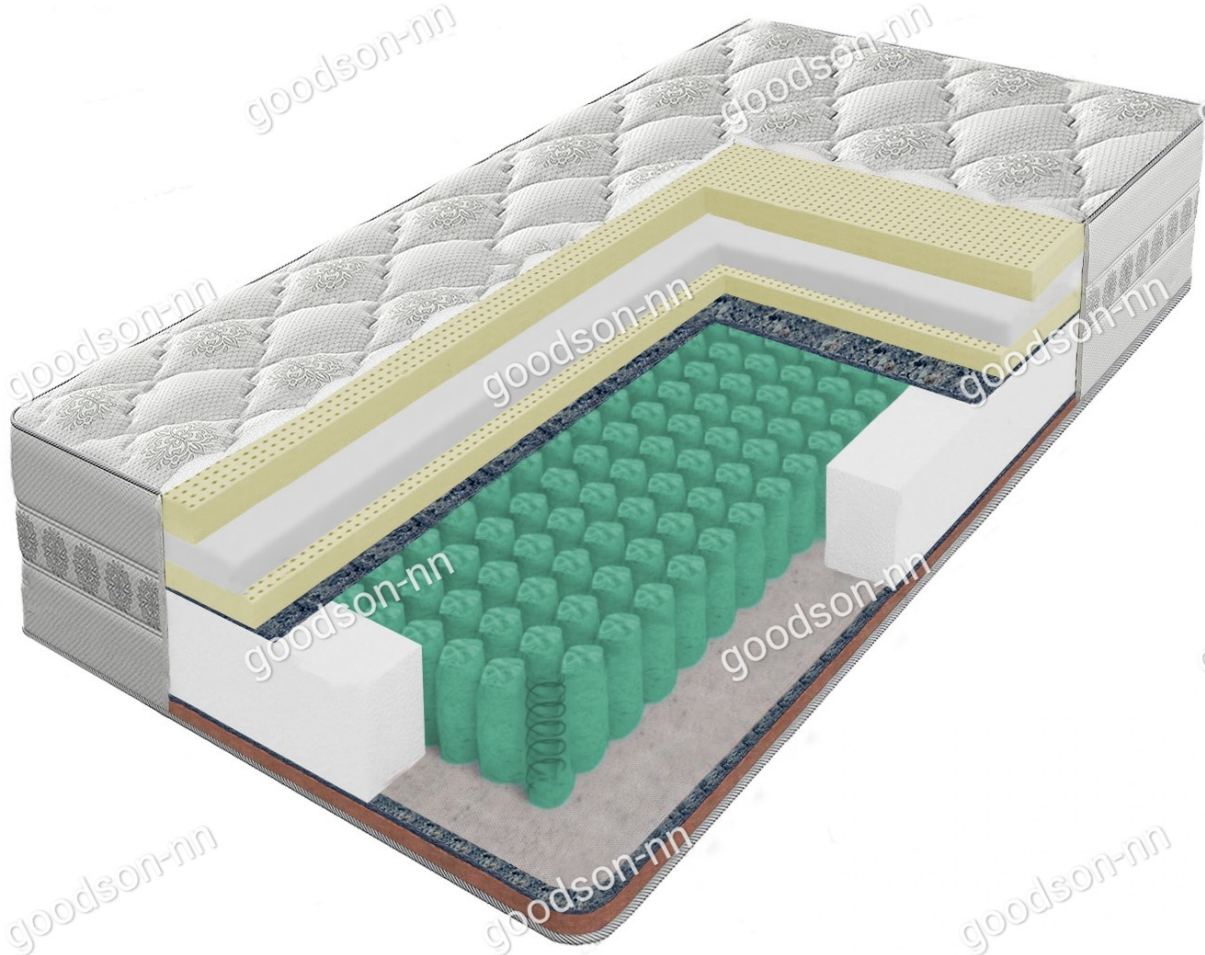

GOODSON
Мебель

Матрас «LANGA-Эффект»

GOODSON
Мебель

Ортопедический матрас – 256 пружин на 1кв/м. Жесткость сторон: Средняя. Нагрузка на 1 спальное место: до 150 кг

~~Цена 11 000 руб~~ без рейтинга

[Покупка в 1 клик](#)

Ортопедический матрас – 256 пружин на 1кв/м.

Жесткость сторон: средняя

Нагрузка на 1 спальное место: до 150кг

Высота матраса: 24 см

Состав:

- Чехол трикотаж водонепроницаемый , съемный , на молнии по периметру с одной стороны + рогожка
- Латекс 30 мм
- Холкон 20 мм
- Латекс 20 мм
- Войлок
- Независимый пружинный блок ТФК 256 пр./м2
- Войлок
- Кокосовая койра 10 мм
- Чехол рогожка

Гудс Эффект – абсолютно новое решение в матрасном производстве! Матрас, изготовленный в плотной черной ткани-«рогожке». Изюминкой матраса является полностью съемный белый верх из непромокаемого трикотажа с эффектом микро-массажа. Гудс Эффект – односторонняя модель с элитным наполнением на независимом пружинном блоке. Супружеские пары с существенной разницей в весе одинаково комфортно чувствуют себя на этом матрасе. Эффект уравнивания и внешний, строгий, черно-белый вид полностью оправдывают название этого матраса линейки Гудс. Подарите себе этот практичный, безупречно комфортный матрас Гудс Эффект.