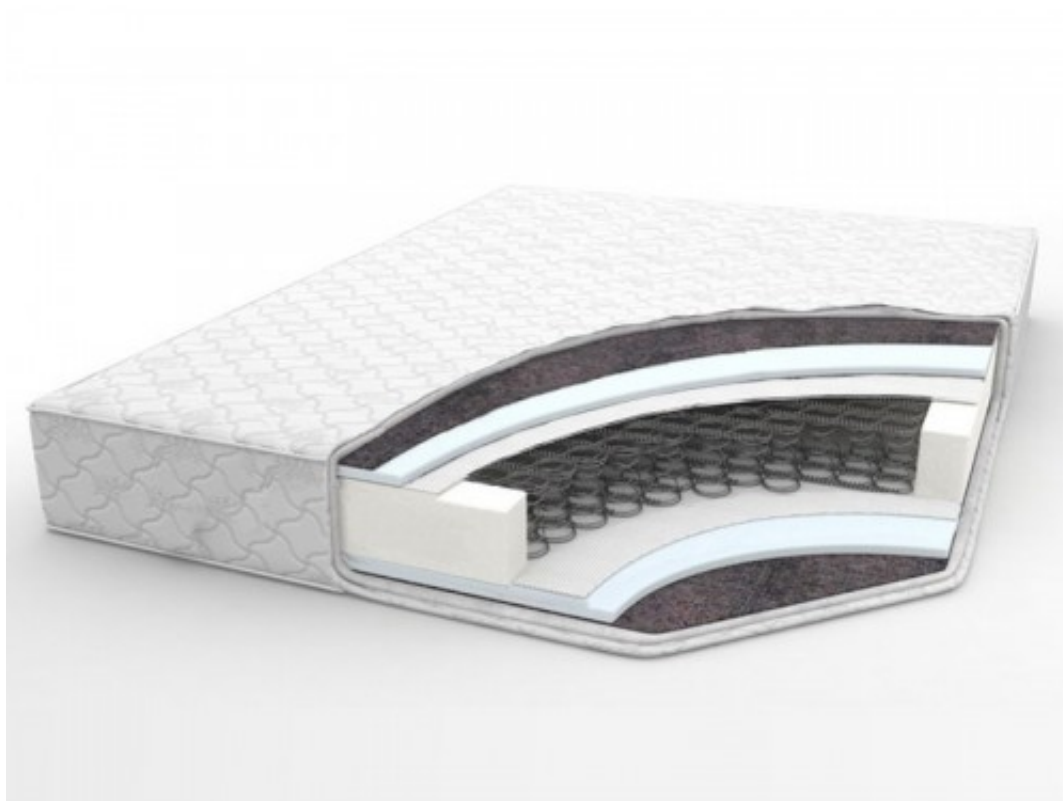

GOODSON
Мебель

Матрас «Люкс»

GOODSON
Мебель

Матрас на пружинном блоке «Боннель» Жесткость: средняя Нагрузка на 1 спальное место: до 110кг

Цена: рубка без рейтинга

[Покупка в 1 клик](#)

Матрас на пружинном блоке «Боннель»

Жесткость: средняя

Нагрузка на 1 спальное место: до 110кг

Состав:

- чехол — поликотон
 - ватин двойной
 - пенополиуретан 40мм
 - спанбонд
 - пружинный блок Боннель
 - спанбод
 - пенополиуретан 40мм
-

- ватин двойной
- ППУ по периметру
- чехол – поликотон

Высота матраса: 22см

Гарантия: 12 месяцев.

Срок службы: 3 – 5лет.

Пружинный блок Боннель – является зависимым пружинным блоком, которые расположены в один ряд и соединены с помощью спиралей с соседними рядами.