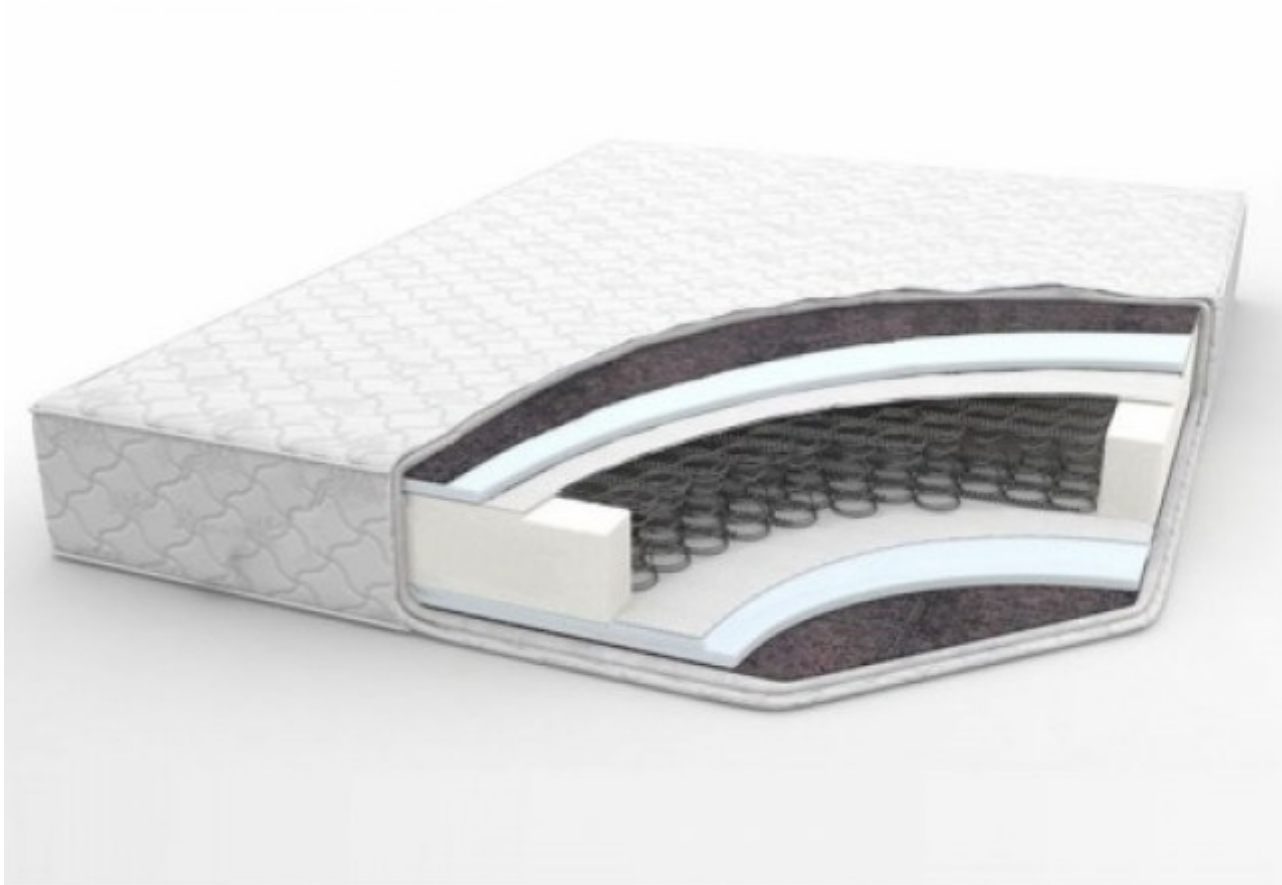

GOODSON
Мебель

Матрас «Люкс»

GOODSON
Мебель

Матрас на пружинном блоке «Боннель» Жесткость: средняя Нагрузка на 1 спальное место: до 110кг

Цена: рубка без рейтинга

[Покупка в 1 клик](#)

Матрас на пружинном блоке «Боннель»

Жесткость: средняя

Нагрузка на 1 спальное место: до 110кг

Состав:

- чехол — поликотон
 - ватин двойной
 - пенополиуретан 40мм
 - спанбонд
 - пружинный блок Боннель
 - спанбод
 - пенополиуретан 40мм
-

- ватин двойной
- ППУ по периметру
- чехол – поликотон

Высота матраса: 22см

Гарантия: 12 месяцев.

Срок службы: 3 – 5лет.

Пружинный блок Боннель – является зависимым пружинным блоком, которые расположены в один ряд и соединены с помощью спиралей с соседними рядами.