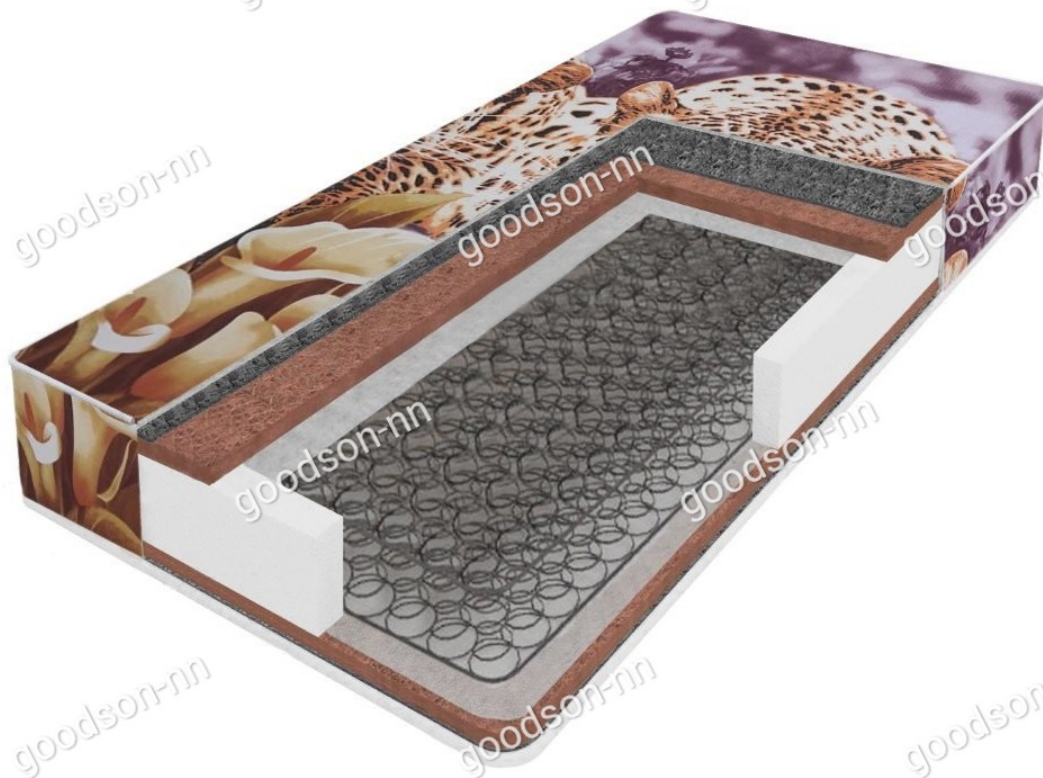

GOODSON
Мебель

Матрас «Кокос»

GOODSON
Мебель

Матрас на пружинном блоке «Боннель» Жесткость: высокая Нагрузка на 1 спальное место: до 120кг

Цена: рубка без рейтинга

[Покупка в 1 клик](#)

Матрас на пружинном блоке «Боннель»

Жесткость: высокая

Нагрузка на 1 спальное место: до 120кг

Высота матраса: 18см

Состав:

- Чехол полкотон
- Ватин
- Кокосовая плита 20мм
- Спанбонд
- Пружинный блок Боннель

- Спанбонд
- Кокосовая плита 20мм
- Ватин
- ППУ по периметру
- Чехол поликотон

Пружинный блок Боннель – является зависимым пружинным блоком, которые расположены в один ряд и соединены с помощью спиралей с соседними рядами.

Рецензии

Еще нет отзывов об этом товаре.
