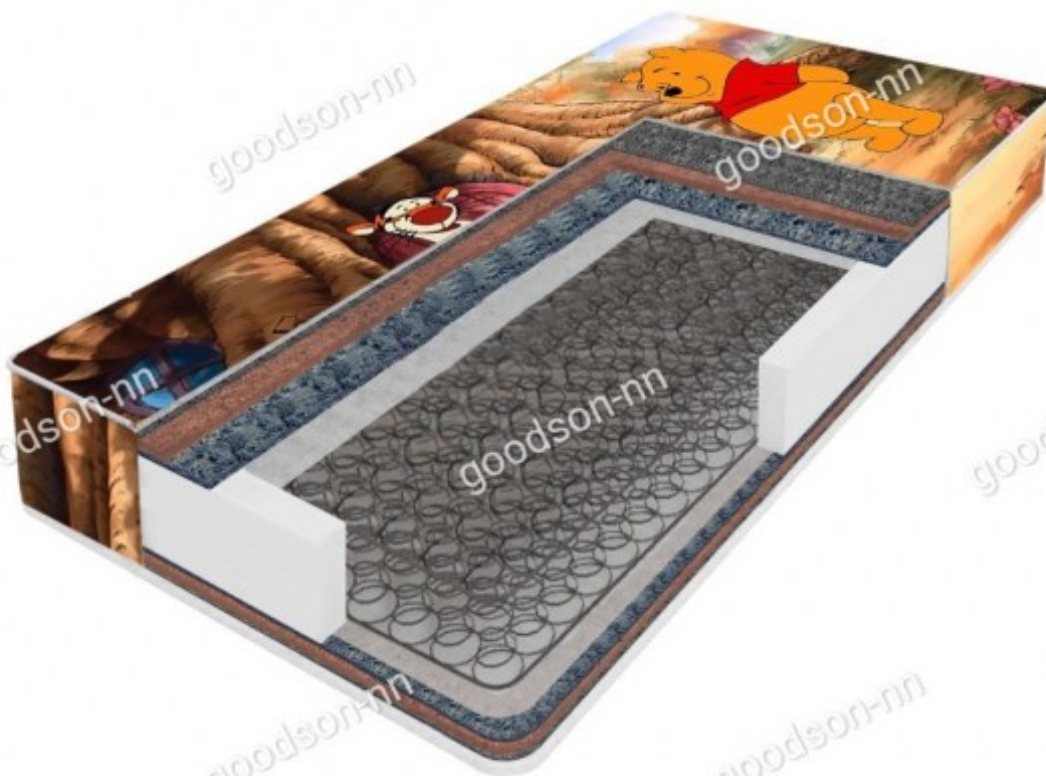

GOODSON
Мебель

Матрас Малыш «Люкс»

GOODSON
Мебель

Матрас на пружинном блоке «Боннель» Жесткость: средняя Нагрузка на 1 спальное место: до 80кг

Цена: рубка без рейтинга

[Покупка в 1 клик](#)

Матрас на пружинном блоке «Боннель»

Жесткость: средняя

Нагрузка на 1 спальное место: до 80кг

Наполнители:

- чехол — поликотон
- ватин хлопковый
- Кокосовая койра 10 мм
- Войлок
- спанбонд

- пружинный блок Бонель
- спанбонд
- войлок
- Кокосовая койра 10 мм
- ватин хлопковый
- чехол – поликотон