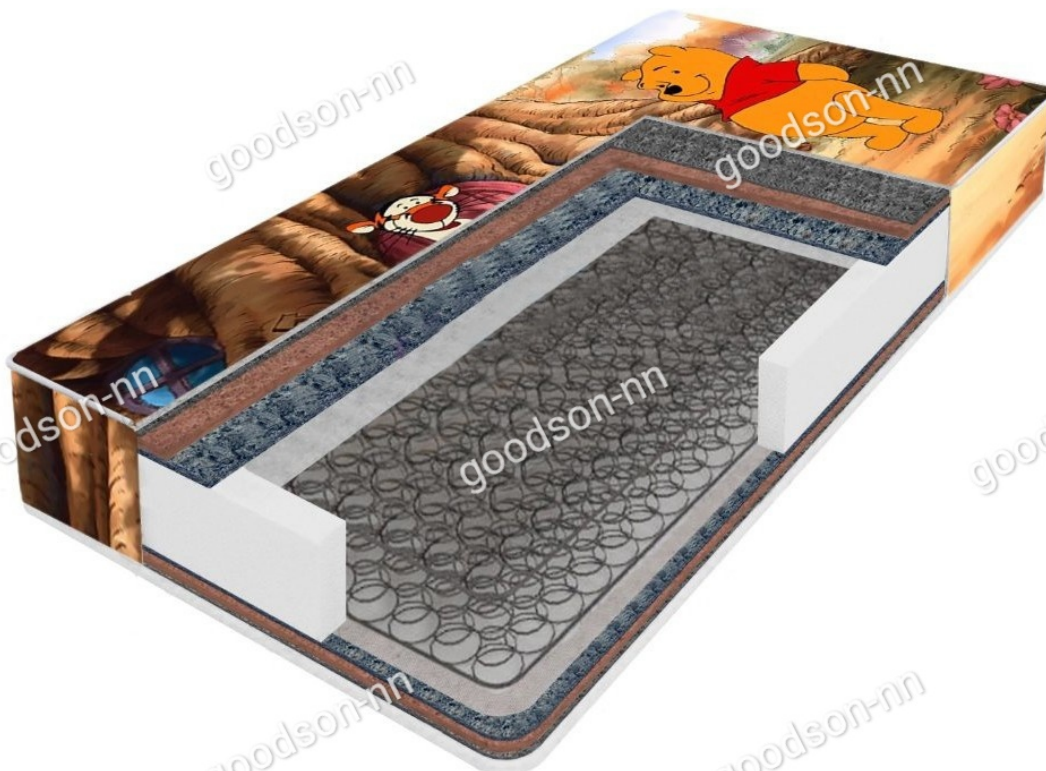

GOODSON
Мебель

Матрас Малыш «Люкс»

GOODSON
Мебель

Матрас на пружинном блоке «Боннель» Жесткость: средняя Нагрузка на 1 спальное место: до 80кг

Цена: рубка без рейтинга

[Покупка в 1 клик](#)

Матрас на пружинном блоке «Боннель»

Жесткость: средняя

Нагрузка на 1 спальное место: до 80кг

Наполнители:

- чехол — поликотон
- ватин хлопковый
- Кокосовая койра 10 мм
- Войлок
- спанбонд

- пружинный блок Бонель
- спанбонд
- войлок
- Кокосовая койра 10 мм
- ватин хлопковый
- чехол – поликотон